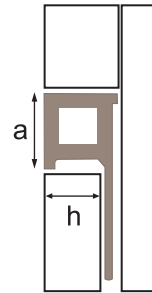

Maxi Novolistel