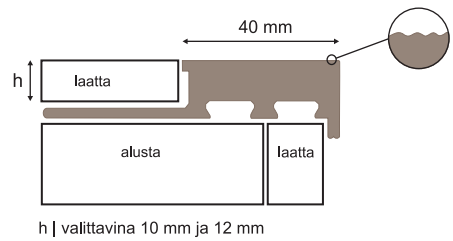

Leveitä Maxi Novopeldano -porraslistoja on saatavilla kahdella eri reunavaihtoehdolla, 100 cm ja 250 cm pituisina. Kapeita Maxi Novolistel -kulmalistoja on saatavilla 250 cm pituisina. Värejä on saatavilla 10.

93 Miel

95 Padro

Maxi Novopeldano Tokyo

Maxi Novolistel

h | valittavina 10 mm ja 12 mm

Maxi Novopeldano Tokyo

h | valittavina 10 mm, 12 mm tai 15 mm

Maxi Novopeldano Kenya