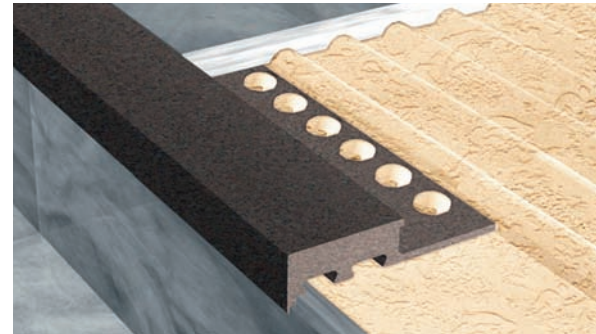

Maxi Novopeldano Tokyo