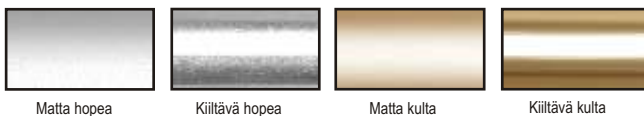

Alumiiniset kulmalistat (AT)