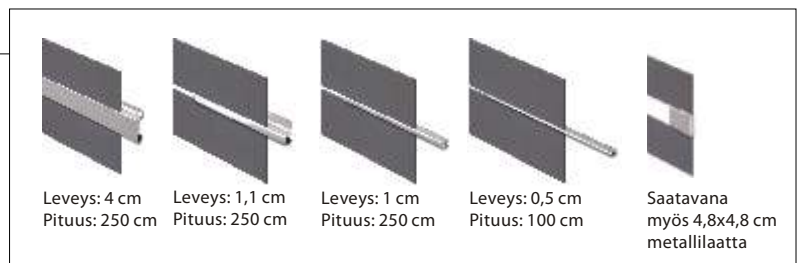

Moniväriset kulmalistat

Alumiiniset kulmalistat (AT)

Nelikulmaiset laattalistat

Rosterilistat lattioihin ja seiniin

  & 

Kulmalistojen saatavuus

	TP63 6 mm	TP64 9 mm	TPXL 11 mm	
01 Valkoinen	●	●	●	
08 Minttu		●		
10 Ivory	●	●		
11 Harmaa	●	●	●	
12 Persikka	●	●		
14 Buff	●	●	●*	
15 Pink	●	●		
16 Musta	●	●	●*	
17 Slate/siniharmaa	●	●		
19 Jade	●	●		
20 Ruskea	●	●		
21 Blue	●*	●		
24 Melba	●*	●*		
25 Beige	PT	●		
26 Cream/kerma	●*	●		
27 Royal Blue/ tum. sininen	●*	●*		
28 Vihreä	●	●		
29 Burgundi	●*	●*		
30 Punainen	●	●		
31 Aprikoosi	●*	●*		
34 Soft Grey	●	●	●	
36 Sage/havun vihreä	●	●		
37 Kanerva	●	●*		
60 Marble Green	●	●		
61 Marble Red	●*	●*		
62 Marble Brown	●	●		
63 Marble Grey	●*	●*		
64 Marble White	●	●		
Alumiiniset kulmalistat	AT63 6 mm	AT 65 8 mm	AT65 10 mm	AT66 12 mm
Kromi matta / hopea matta	●	●	●	●
Kromi kiiltävä / hopea kiiltävä	●	●	●	●
Kulta alumiini / kulta kiiltävä	●	●	●	●
Kulta matta	PT	PT	PT	PT
Nelikulmaiset laattalistat	7 mm	9 mm	11 mm	13 mm
Valkoinen	●*	●	●	●*
Hopea matta	●*		●*	●*
Hopea kiiltävä	●*		●*	●*